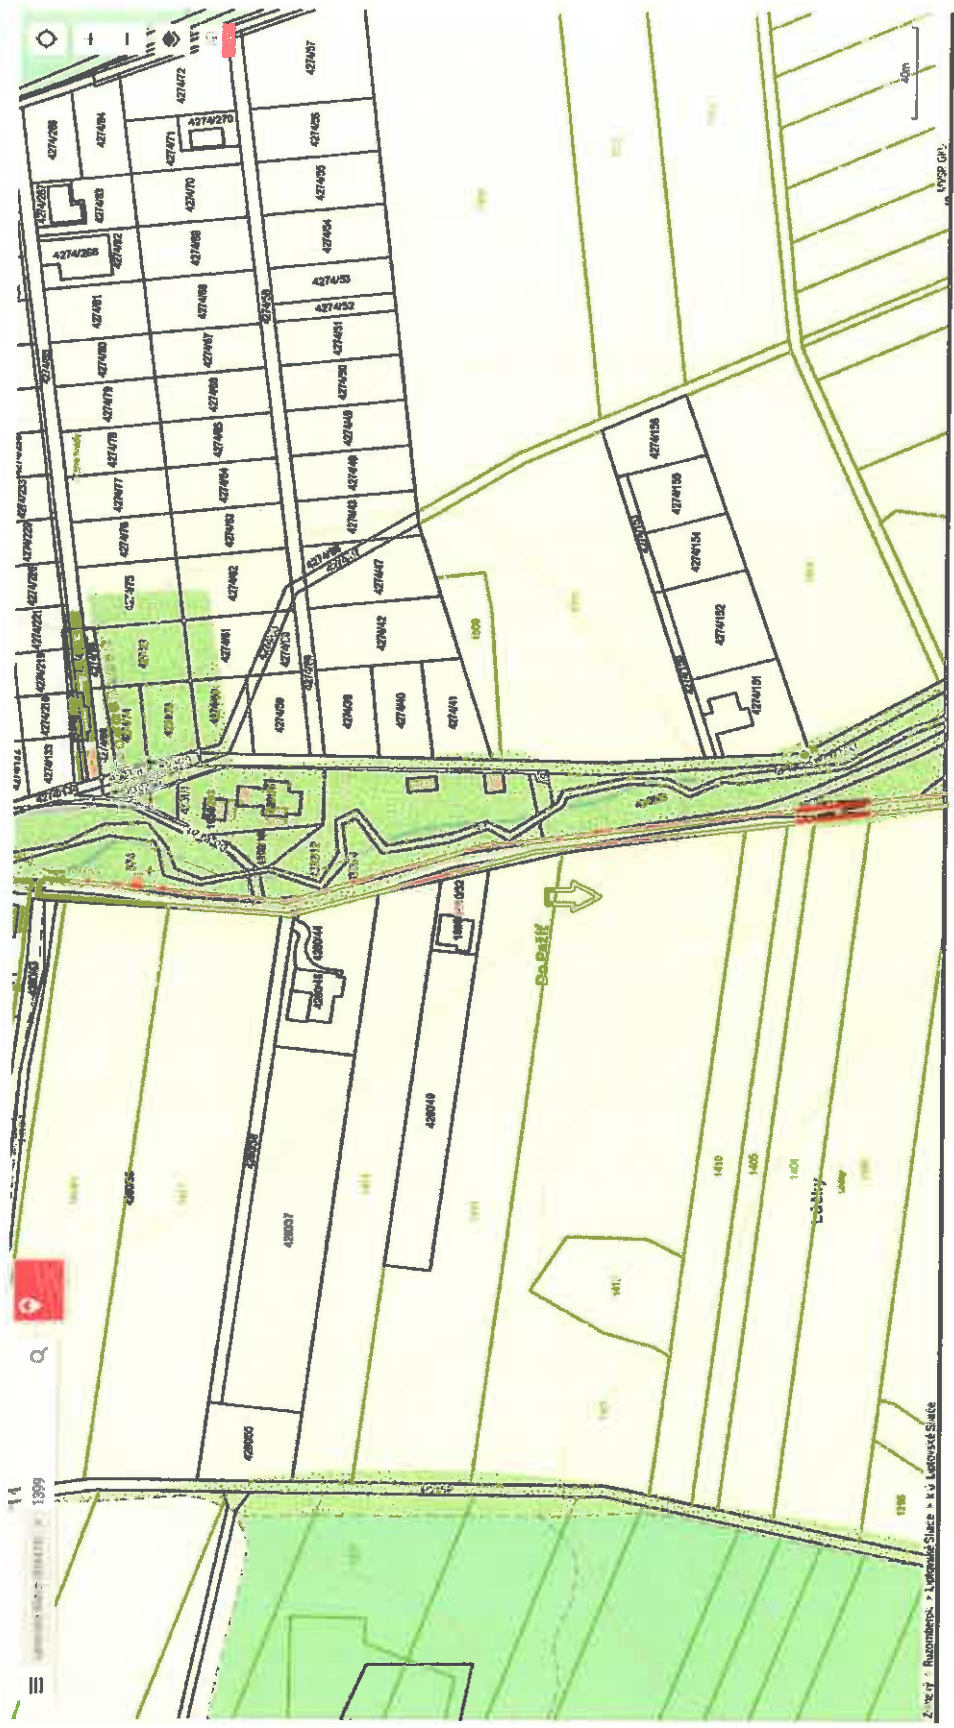

**OBEC Liptovské Sĺiače – časť obce Stredný Sĺiač**

**Príloha č. 1 k Dodatku VZN č. 1/2020 k VZN 2/2008 o číslovaní stavieb  
a o označovaní ulíc a iných verejných priestranstiev**

k Dodatku VZN č.1/2020 k VZN  
č.2/2008 o číslach stavieb a  
označovaní ulíc a iných  
verejných priestranstiev

Príloha č. 2

Obec Liptovské Sliache časť obce Vyšný Sliach

Oblasť Liptovské Slatce - časť obce Vyšný Slatc

Príloha č. 2a) k Dodatku VZN č.1/2020 k VZN 2/2008 o  
číslovaní stavieb a o označovaní ulíc a iných verejných  
priestranstiev.

Obec Liptovské Sliache – časť obce Stredný Sliach

Príloha č. 3 K Dodatku č.1/2020 k VZN č.2/2008 o číslovaní stavieb a o označovaní ulíc a iných verejných priestranstiev

**Obec Liptovské Sliache – časť obce Stredný Sliach**