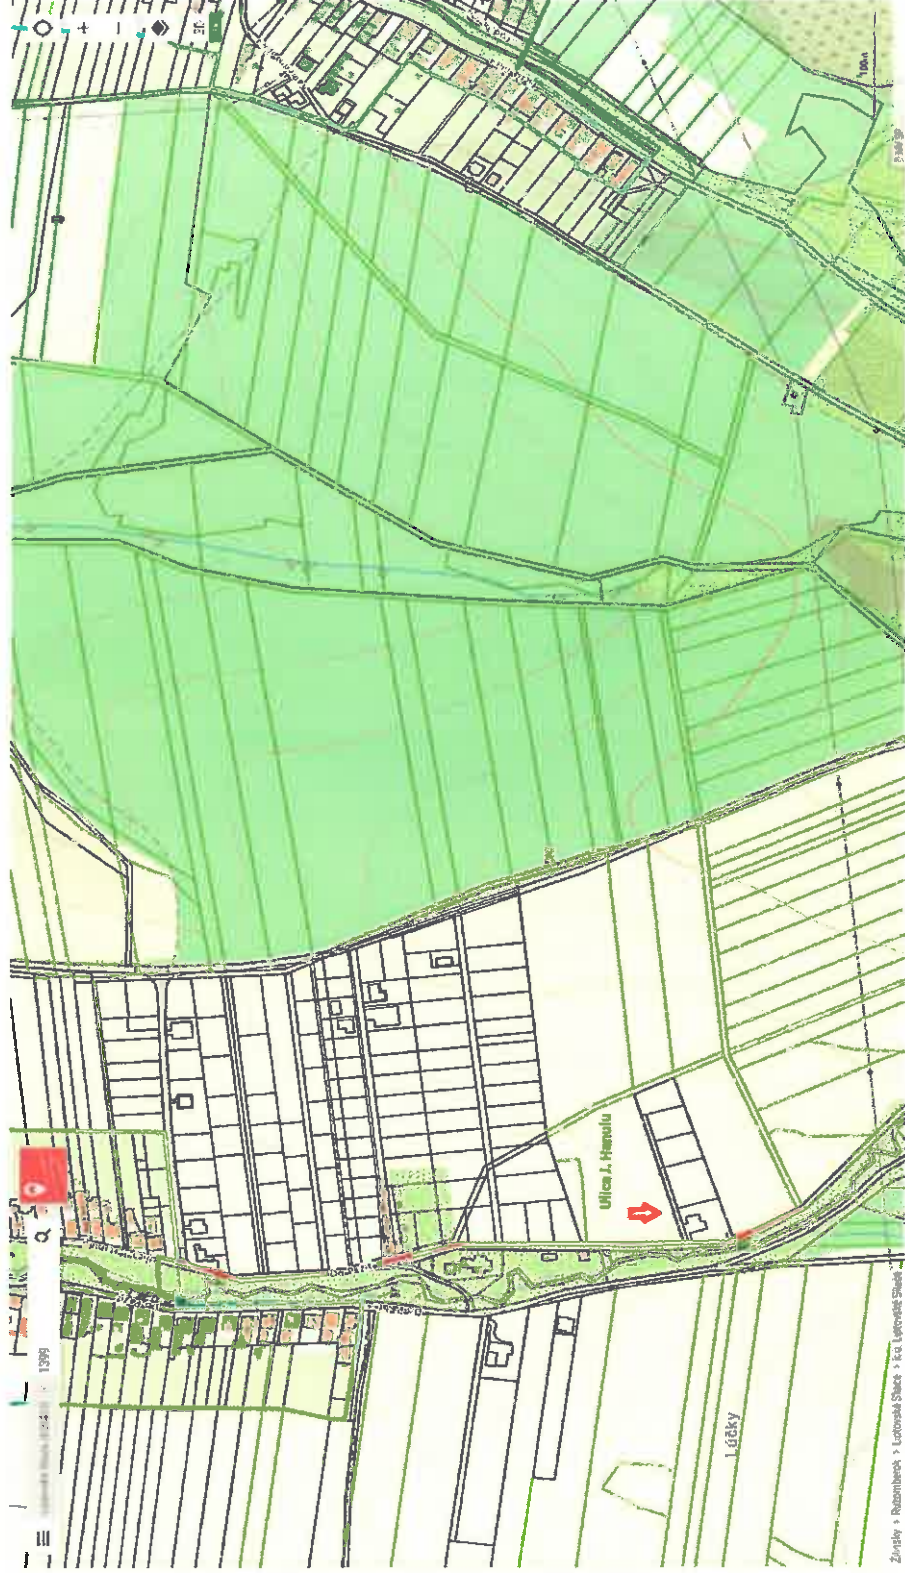

**OBEC Liptovské Sĺiače – časť obce Stredný Sĺiač**

**Príloha č. 1 k Dodatku VZN č. 1/2020 k VZN 2/2008 o číslovaní stavieb  
a o označovaní ulíc a iných verejných priestranstiev**

k Dodatku VZN č.1/2020 k VZN  
č.2/2008 o číslach stavieb a  
označovaní ulíc a iných  
verejných priestranstiev

Príloha č. 2

Obec Liptovské Sliache časť obce Vyšný Sliach

Oblasť Liptovské Slatce - časť obce Vyšný Slatc

Príloha č. 2a) k Dodatku VZN č.1/2020 k VZN 2/2008 o  
číslovaní stavieb a o označovaní ulíc a iných verejných  
priestranstiev.

Obec Liptovské Sliache – časť obce Stredný Sliach

Príloha č. 3 K Dodatku č.1/2020 k VZN č.2/2008 o číslovaní stavieb a o označovaní ulíc a iných verejných priestranstiev

**Obec Liptovské Sliache – časť obce Stredný Sliach**