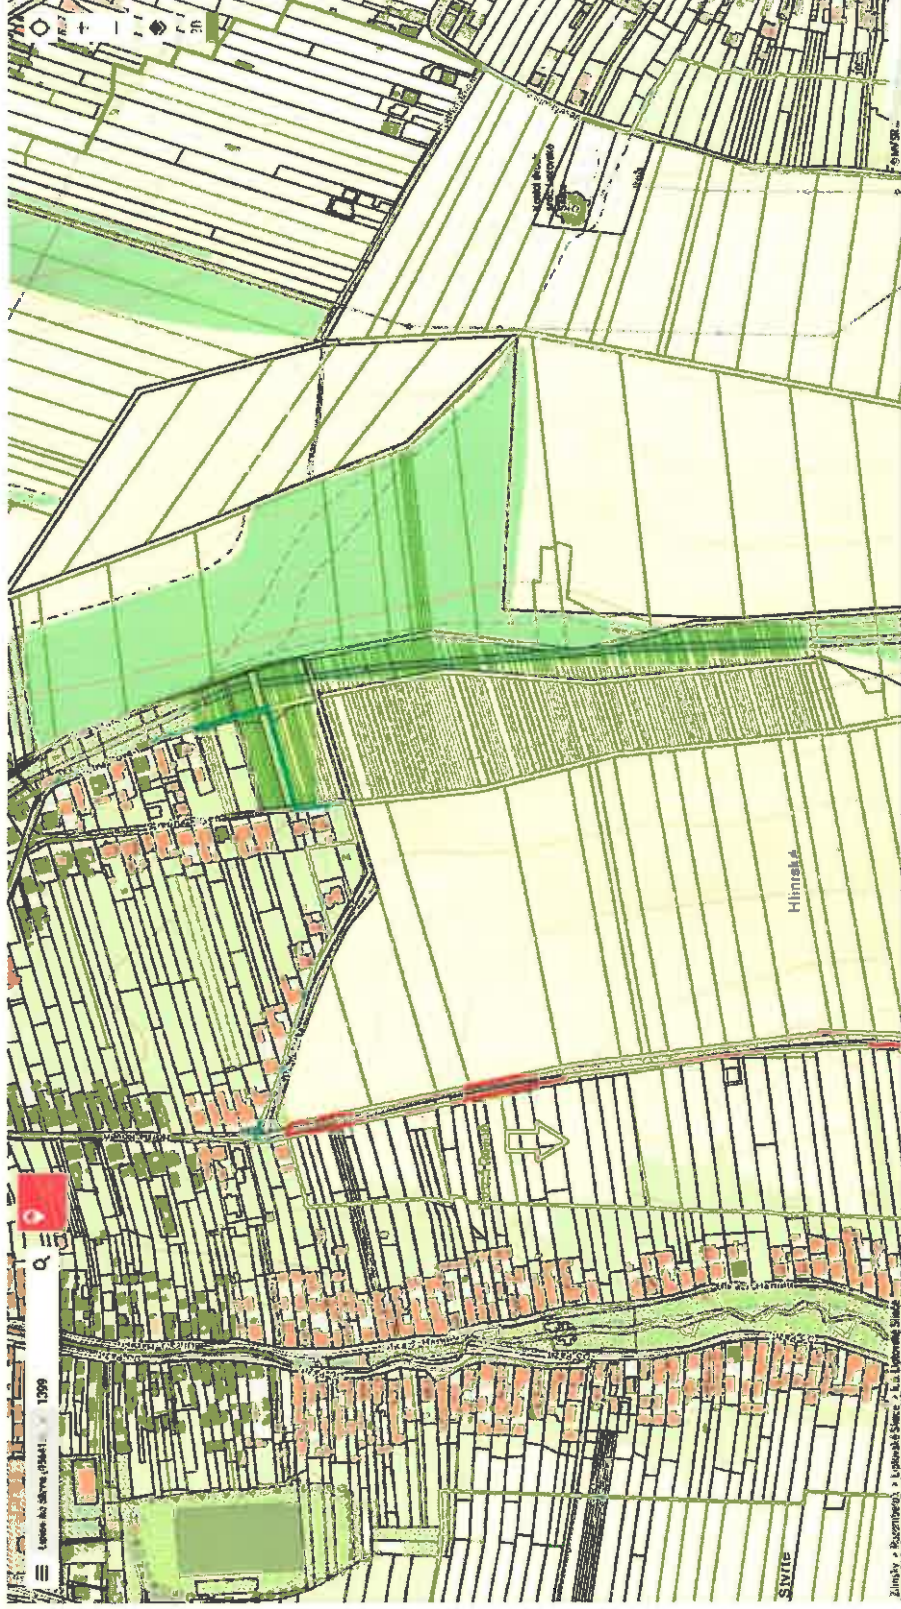

**OBEC Liptovské Sĺiače – časť obce Stredný Sĺiač**

**Príloha č. 1 k Dodatku VZN č. 1/2020 k VZN 2/2008 o číslovaní stavieb  
a o označovaní ulíc a iných verejných priestranstiev**

k Dodatku VZN č.1/2020 k VZN  
č.2/2008 o číslach stavieb a  
označovaní ulíc a iných  
verejných priestranstiev

Príloha č. 2

Obec Liptovské Sliache časť obce Vyšný Sliach

Oblasť Liptovské Slatce - časť obce Vyšný Slatc

Príloha č. 2a) k Dodatku VZN č.1/2020 k VZN 2/2008 o  
číslovaní stavieb a o označovaní ulíc a iných verejných  
priestranstiev.

Obec Liptovské Sliache – časť obce Stredný Sliach

Príloha č. 3 K Dodatku č.1/2020 k VZN č.2/2008 o číslovaní stavieb a o označovaní ulíc a iných verejných priestranstiev

**Obec Liptovské Sliache – časť obce Stredný Sliach**

**Príloha č. 6 K Dodatku č.1/2020 k VZN č.2/2008 o číslovaní  
stavieb a o označovaní ulíc a iných verejných priestranstiev**

**Obec Liptovské Sliache- časť obce Stredný Sliach**

**Príloha č. 6a) K Dodatku VZN č.1./2020 k VZN 2/2008  
o číslaní stavieb a o označovaní ulíc a iných verejných priestranstiev**